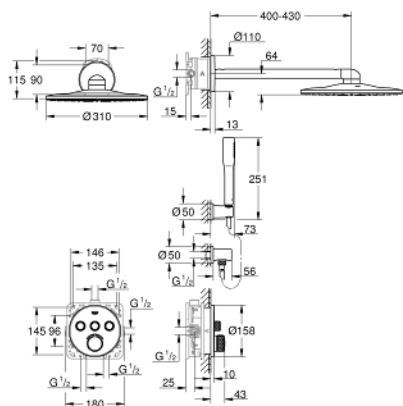

Descriptif Produit: SMARTCONTROL Perfect shower set

Spécifications Produit:

constitué de :
mitigeur encastré avec 3 valves
mitigeur SmartControl pour installation finale
(29 146 000)
GROHE Rapido SmartBox 35 600 000
Set douche de tête Rainshower 310 (26 475 000) incluant
douche de tête 2 jets , bras de douche horizontal 400 mm et
corps encastré (26 483 000)
douchette Euphoria Cosmopolitan Stick (27 367 000)
support mural Rainshower® (27 074 000)
coude mural Rainshower (27 057 000)
- flexible de douche Silverflex 1500 mm (28 364)

Finition:

□ 34709000 chromé