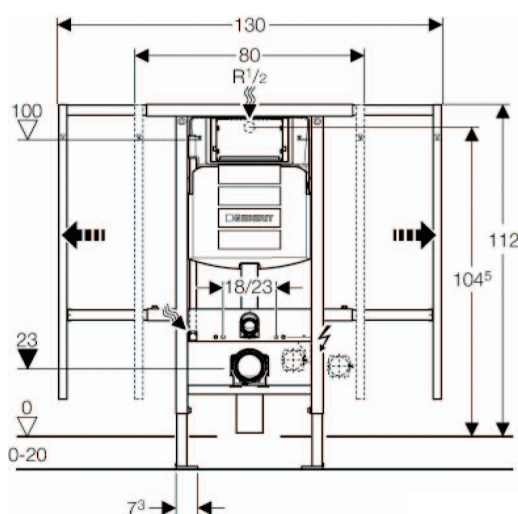

go

Van Marcke

PRODUCTINFO / INFO PRODUIT

DUOFIX BASIC

Ref.

Omschrijving / Description

087956

INBOUWMECHANISME / MÉCANISME À ENCASTRER

- waterbesparende spoeling met 3/4 of 6/7,5l of voor "spoel/stop"-spoelingsduwknop
- extra laag gewicht
- voetsteunen in kunststof
- inbouwspoelreservoir met 2-toetsenspoeltechniek
- met regelbaar potenstel
- te combineren met Geberit Delta duwplaat wit (ref. 085378)
- fixatieset inbegrepen
- gemakkelijk te monteren
- + handleiding

- *rinçage économiseur d'eau de 3/4 ou 6/7,5l ou avec interruption de rinçage*
- *bouton poussoir*
- *poids extra bas*
- *jeu de pieds synthétique*
- *réservoir de chasse à encastrer avec mécanisme à double touche*
- *avec pieds réglables*
- *à combiner avec plaque de commande Geberit Delta blanc (réf. 085378)*
- *set de fixation inclus*
- *facile à monter*
- *+ notice*