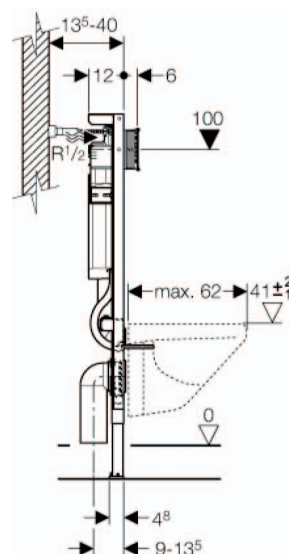

go

Van Marcke

PRODUCTINFO / INFO PRODUIT

DUOFIX BASIC

Ref.

Omschrijving / Description

087956

INBOUWMECHANISME / MÉCANISME À ENCASTRER

- waterbesparende spoeling met 3/4 of 6/7,5l of voor "spoel/stop"-spoelingsduwknop
- extra laag gewicht
- voetsteunen in kunststof
- inbouwspoelreservoir met 2-toetsenspoeltechniek
- met regelbaar potenstel
- te combineren met Geberit Delta duwplaat wit (ref. 085378)
- fixatieset inbegrepen
- gemakkelijk te monteren
- + handleiding

- *rinçage économiseur d'eau de 3/4 ou 6/7,5l ou avec interruption de rinçage*
- *bouton poussoir*
- *poids extra bas*
- *jeu de pieds synthétique*
- *réservoir de chasse à encastrer avec mécanisme à double touche*
- *avec pieds réglables*
- *à combiner avec plaque de commande Geberit Delta blanc (réf. 085378)*
- *set de fixation inclus*
- *facile à monter*
- *+ notice*