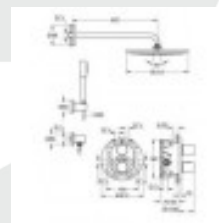

Description:

Grohe. Grohtherm 3000 Cosmopolitan.

Ensemble de douche Rainshower Cosmopolitan 310 constitué de:

Grohtherm 3000 Cosmopolitan set de finition avec Aquadimmer.

GROHE Rapido T corps encastré thermostatique.

Rainshower Cosmopolitan douche de tête 310 mm en métal.

Bras de douche Rainshower 422 mm.

Douche à main Sena Stick.

Support mural Rainshower.