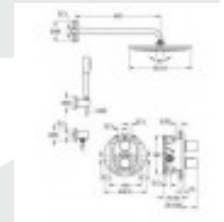

Description:

Grohe. Grohtherm 3000 Cosmopolitan.

Ensemble de douche Rainshower Cosmopolitan 310 constitué de:

Grohtherm 3000 Cosmopolitan set de finition avec Aquadimmer.

GROHE Rapido T corps encastré thermostatique.

Rainshower Cosmopolitan douche de tête 310 mm en métal.

Bras de douche Rainshower 422 mm.

Douche à main Sena Stick.

Support mural Rainshower.