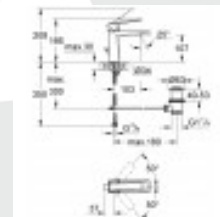

Mitigeur Lavabo Monocommande 1/2" - ALLURE BRILLANT / Grohe

804,84 € TTC

Reference: VM23029000

Grohe Brilliant - Mitigeur monocommande 1/2" Lavabo .
Taille M - L ou XL

Garantie: 2 ans

Livraison: Transport spécial - Livraison gratuite

Description:

Design en diamant et performances luxueuses : mitigeur monocommande lavabo GROHE Allure Brilliant avec bec moyen !

La rencontre d'un design minimaliste et d'une technologie de pointe ! Avec son design à facettes parfaitement dessiné rappelant les plus grands styles architecturaux, le mitigeur monocommande lavabo GROHE Allure Brilliant avec bec moyen imposera son style dans toute salle de bains contemporaine. Équipé de nombreuses technologies innovantes de GROHE, il est très agréable à utiliser et dispose d'un clapet de vidage pratique. GROHE EcoJoy limite le débit d'eau à 5 l/min., ce qui permet d'économiser de l'eau et de l'argent sans transiger sur votre confort. La cartouche céramique GROHE SilkMove permet un contrôle précis et sans effort du débit et de la température de l'eau. La finition chromée étincelante GROHE StarLight est résistante aux rayures et ne nécessite qu'un simple coup de chiffon sec pour paraître comme neuve. GROHE Allure Brilliant : l'alliance d'un style exceptionnel et d'une fonctionnalité exemplaire dans la salle de bains.