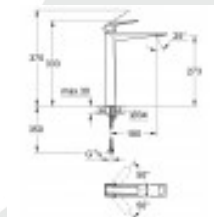

Mitigeur Lavabo Monocommande 1/2" - ALLURE BRILLANT / Grohe

804,84 € TTC

Reference: VM23029000

Grohe Brilliant - Mitigeur monocommande 1/2" Lavabo .
Taille M - L ou XL

Garantie: 2 ans

Livraison: Transport spécial - Livraison gratuite