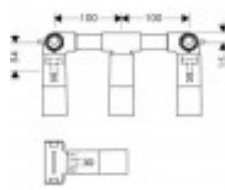

Corps d'encastrement - mélangeur 3 trous - mural - Hansgrohe

346,99 € TTC

Reference: VM 188751

Grohe - Corps encastré 1/2" pour mélangeur

Garantie: 2 ans

Description:

3 trous mural

montage encastré

Caractéristiques

· convient à tous les mélangeurs de lavabo encastrés

3 trous muraux

· raccordement par le haut ou par le bas

· groupe de bruit: I

· classe de débit: A