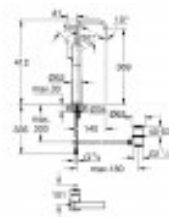

ALLURE - Mitigeur monocommande 1/2" Lavabo Taille XL

918,53 € TTC

Reference: VM 163413

ALLURE / Grohe - Mitigeur monocommande 1/2"
Lavabo Taille XL

Garantie: 2 ans

Livraison: Transport spécial - Livraison gratuite

Description:

Monotrou

pour vasque libre

GROHE SilkMove: cartouche en céramique 28 mm

GROHE StarLight: chrome éclatant et durable

GROHE EcoJoy: max 6,0 l/min.

GROHE QuickFix système de montage rapide

mousseur

bec U

vidage automatique 1 1/4"

flexible(s) de raccordement souple(s)