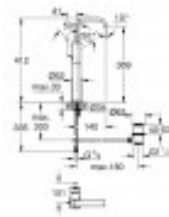

ALLURE - Mitigeur monocommande 1/2" Lavabo Taille XL

680,39 € TTC

Reference: VM 163413

ALLURE / Grohe - Mitigeur monocommande 1/2"
Lavabo Taille XL

Garantie: 2 ans

Livraison: Transport spécial - Livraison gratuite

Description:

Monotrou

pour vasque libre

GROHE SilkMove: cartouche en céramique 28 mm

GROHE StarLight: chrome éclatant et durable

GROHE EcoJoy: max 6,0 l/min.

GROHE QuickFix système de montage rapide

mousseur

bec U

vidage automatique 1 1/4"

flexible(s) de raccordement souple(s)