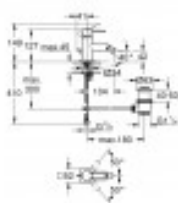

ALLURE - Mitigeur monocommande 1/2" Bidet Taille M

415,79 € TTC

Reference: VM 163418

ALLURE / Grohe - Mitigeur monocommande 1/2" Bidet Taille M

Garantie: 2 ans

Livraison: Transport spécial - Livraison gratuite

Description:

Monotrou

GROHE SilkMove: cartouche en céramique 28 mm

GROHE StarLight: chrome éclatant et durable

GROHE QuickFix système de montage rapide

mousseur à rotule

vidage automatique 1 1/4"

flexible(s) de raccordement souple(s)