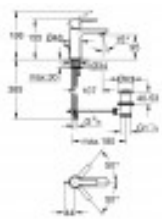

LINEARE New - Mitigeur monocommande 1/2" Lavabo Taille S à XL

322,40 € TTC

Reference: VM 168906

LINEARE / Grohe - New Mitigeur monocommande 1/2"
Lavabo Taille S à XL. Finition chromé ou supersteel

Garantie: 2 ans

Description:

Monotrou

levier en métal

pour vasque libre

GROHE SilkMove: cartouche en céramique 28 mm

limiteur de course

GROHE StarLight: chrome éclatant et durable

GROHE EcoJoy SpeedClean mousseur 5,7 l/min

GROHE QuickFix Plus: installation ultra-rapide

corps lisse

flexible(s) de raccordement souple(s)

pression minimale recommandée 1.0 bar

Caractérisé par un grand corps lisse cylindrique des plus élégants, une poignée et un bec rectangulaires aux lignes dynamiques, le mitigeur de lavabo monocommande GROHE Lineare se marie parfaitement à un lavabo en îlot dans toutes les salles de bains contemporaines. Ce robinet impose définitivement son style et vous offre toute la technologie GROHE. La cartouche céramique GROHE SilkMove permet un contrôle souple et précis du débit et de la température de l'eau et la fonction GROHE EcoJoy limite la consommation d'eau à 5,7 l/m, fournissant un débit confortable tout en garantissant une économie d'eau et d'argent. La finition chromée étincelante GROHE StarLight est résistante aux rayures et ne nécessite qu'un simple coup de chiffon sec pour paraître comme neuve. Son installation s'effectue très facilement à l'aide du système GROHE QuickFix Plus qui permet de réduire le temps de montage jusqu'à 50 %. GROHE Lineare – design haut de gamme et technologie à un prix abordable !