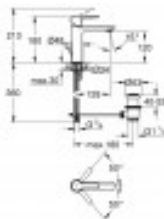

LINEARE New - Mitigeur monocommande 1/2" Lavabo Taille S à XL

238,82 € TTC

Reference: VM 168906

LINEARE / Grohe - New Mitigeur monocommande 1/2"
Lavabo Taille S à XL. Finition chromé ou supersteel

Garantie: 2 ans

Description:

Monotrou

levier en métal

pour vasque libre

GROHE SilkMove: cartouche en céramique 28 mm

limiteur de course

GROHE StarLight: chrome éclatant et durable

GROHE EcoJoy SpeedClean mousseur 5,7 l/min