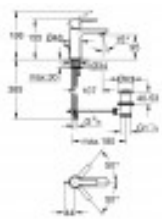

LINEARE New - Mitigeur monocommande 1/2" Lavabo Taille S à XL

238,82 € TTC

Reference: VM 168906

LINEARE / Grohe - New Mitigeur monocommande 1/2"
Lavabo Taille S à XL. Finition chromé ou supersteel

Garantie: 2 ans

Description:

Monotrou

levier en métal

pour vasque libre

GROHE SilkMove: cartouche en céramique 28 mm

limiteur de course

GROHE StarLight: chrome éclatant et durable

GROHE EcoJoy SpeedClean mousseur 5,7 l/min

GROHE QuickFix Plus: installation ultra-rapide

corps lisse

flexible(s) de raccordement souple(s)

pression minimale recommandée 1.0 bar

Caractérisé par un grand corps lisse cylindrique des plus élégants, une poignée et un bec rectangulaires aux lignes dynamiques, le mitigeur de lavabo monocommande GROHE Lineare se marie parfaitement à un lavabo en îlot dans toutes les salles de bains contemporaines. Ce robinet impose définitivement son style et vous offre toute la technologie GROHE. La cartouche céramique GROHE SilkMove permet un contrôle souple et précis du débit et de la température de l'eau et la fonction GROHE EcoJoy limite la consommation d'eau à 5,7 l/m, fournissant un débit confortable tout en garantissant une économie d'eau et d'argent. La finition chromée étincelante GROHE StarLight est résistante aux rayures et ne nécessite qu'un simple coup de chiffon sec pour paraître comme neuve. Son installation s'effectue très facilement à l'aide du système GROHE QuickFix Plus qui permet de réduire le temps de montage jusqu'à 50 %. GROHE Lineare – design haut de gamme et technologie à un prix abordable !