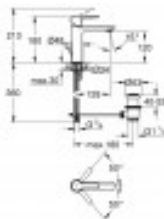

LINEARE New - Mitigeur monocommande 1/2" Lavabo Taille S à XL

322,40 € TTC

Reference: VM 168906

LINEARE / Grohe - New Mitigeur monocommande 1/2"
Lavabo Taille S à XL. Finition chromé ou supersteel

Garantie: 2 ans

Description:

Monotrou

levier en métal

pour vasque libre

GROHE SilkMove: cartouche en céramique 28 mm

limiteur de course

GROHE StarLight: chrome éclatant et durable

GROHE EcoJoy SpeedClean mousseur 5,7 l/min