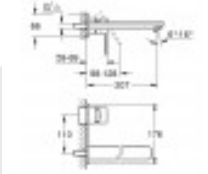

Description:

Élégance intemporelle et performances irréprochables : mitigeur de lavabo monocommande GROHE Lineare à montage mural

D'un design élégant et minimaliste, le mitigeur mural GROHE Lineare se distingue par son esthétisme caractéristique qui s'intègre à la perfection dans toute salle de bains contemporaine au style décontracté. Fabriqué en Allemagne et bénéficiant de la technologie unique de GROHE, ce robinet élégant et minimaliste à deux trous avec bec en saillie à 149 mm procure également un véritable plaisir d'utilisation. La technologie GROHE EcoJoy réduit votre consommation d'eau jusqu'à 50 % tout en fournissant des performances haut de gamme. La finition multicouche GROHE SuperSteel garantit une finition inox mat durable. L'embout réglable du bec GROHE AquaGuide vous permet de diriger le jet d'eau où vous le souhaitez, en fonction de la profondeur et de la courbure du lavabo de votre salle de bains. Fini les éclaboussures ! L'installation s'effectue avec le corps encastré (réf. 23571000), équipé de la cartouche céramique GROHE SilkMove permettant un contrôle précis et sans effort du débit et de la température de l'eau. Cet élégant robinet fabriqué en Allemagne s'accorde parfaitement à tous les autres produits de la collection afin de vous permettre de concevoir une salle de bains coordonnée et harmonieuse. GROHE Lineare – design haut de gamme et technologie à un prix abordable !

Spécifications Produit: