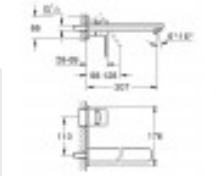

## LINEARE New Mitigeur monocommande 2 trous lavabo - Taille M ou L

**398,02 € TTC**

Reference: VM 168956

LINEARE / Grohe - New Mitigeur monocommande 2 trous lavabo - Taille M ou L

**A combiner impérativement avec : 23 571 000 -**  
Finition: chromé ou supersteel

### Description:

Élégance intemporelle et performances irréprochables : mitigeur de lavabo monocommande GROHE Lineare à montage mural

D'un design élégant et minimaliste, le mitigeur mural GROHE Lineare se distingue par son esthétisme caractéristique qui s'intègre à la perfection dans toute salle de bains contemporaine au style décontracté. Fabriqué en Allemagne et bénéficiant de la technologie unique de GROHE, ce robinet élégant et minimaliste à deux trous avec bec en saillie à 149 mm procure également un véritable plaisir d'utilisation. La technologie GROHE EcoJoy réduit votre consommation d'eau jusqu'à 50 % tout en fournissant des performances haut de gamme. La finition multicouche GROHE SuperSteel garantit une finition inox mat durable. L'embout réglable du bec GROHE AquaGuide vous permet de diriger le jet d'eau où vous le souhaitez, en fonction de la profondeur et de la courbure du lavabo de votre salle de bains. Fini les éclaboussures ! L'installation s'effectue avec le corps encastré (réf. 23571000), équipé de la cartouche céramique GROHE SilkMove permettant un contrôle précis et sans effort du débit et de la température de l'eau. Cet élégant robinet fabriqué en Allemagne s'accorde parfaitement à tous les autres produits de la collection afin de vous permettre de concevoir une salle de bains coordonnée et harmonieuse. GROHE Lineare – design haut de gamme et technologie à un prix abordable !

GROHE AquaGuide mousseur ajustable

entr'axe: 110 mm

saillie 149 mm

pression minimale recommandée 1.0 bar

Finition: chromé ou supersteel