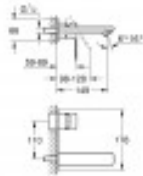

## LINEARE New Mitigeur monocommande 2 trous lavabo - Taille M ou L

**398,02 € TTC**

Reference: VM 168956

LINEARE / Grohe - New Mitigeur monocommande 2 trous lavabo - Taille M ou L

**A combiner impérativement avec : 23 571 000 -**  
Finition: chromé ou supersteel

### Description:

Élégance intemporelle et performances irréprochables : mitigeur de lavabo monocommande GROHE Lineare à montage mural

D'un design élégant et minimaliste, le mitigeur mural GROHE Lineare se distingue par son esthétisme caractéristique qui s'intègre à la perfection dans toute salle de bains contemporaine au style décontracté. Fabriqué en Allemagne et bénéficiant de la technologie unique de GROHE, ce robinet élégant et minimaliste à deux trous avec bec en saillie à 149 mm procure également un véritable plaisir d'utilisation. La technologie GROHE EcoJoy réduit votre consommation d'eau jusqu'à 50 % tout en fournissant des performances haut de gamme. La finition multicouche GROHE SuperSteel garantit une finition inox mat durable. L'embout réglable du bec GROHE AquaGuide vous permet de diriger le jet d'eau où vous le souhaitez, en fonction de la profondeur et de la courbure du lavabo de votre salle de bains. Fini les éclaboussures ! L'installation s'effectue avec le corps encastré (réf. 23571000), équipé de la cartouche céramique GROHE SilkMove permettant un contrôle précis et sans effort du débit et de la température de l'eau. Cet élégant robinet fabriqué en Allemagne s'accorde parfaitement à tous les autres produits de la collection afin de vous permettre de concevoir une salle de bains coordonnée et harmonieuse. GROHE Lineare – design haut de gamme et technologie à un prix abordable !

GROHE AquaGuide mousseur ajustable

entr'axe: 110 mm

saillie 149 mm

pression minimale recommandée 1.0 bar

Finition: chromé ou supersteel