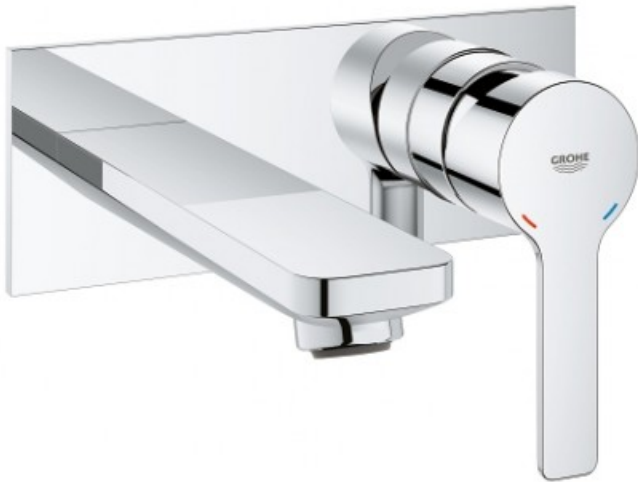

## LINEARE New Mitigeur monocommande 2 trous lavabo - Taille M ou L

**398,02 € TTC**

Reference: VM 168956

LINEARE / Grohe - New Mitigeur monocommande 2 trous lavabo - Taille M ou L

**A combiner impérativement avec : 23 571 000 -**  
Finition: chromé ou supersteel

### Description:

Élégance intemporelle et performances irréprochables : mitigeur de lavabo monocommande GROHE Lineare à montage mural

D'un design élégant et minimaliste, le mitigeur mural GROHE Lineare se distingue par son esthétisme caractéristique qui s'intègre à la perfection dans toute salle de bains contemporaine au style décontracté. Fabriqué en Allemagne et bénéficiant de la technologie unique de GROHE, ce robinet élégant et minimaliste à deux trous avec bec en saillie à 149 mm procure également un véritable plaisir d'utilisation. La technologie GROHE EcoJoy réduit votre consommation d'eau jusqu'à 50 % tout en fournissant des performances haut de gamme. La finition multicouche GROHE SuperSteel garantit une finition inox mat durable. L'embout réglable du bec GROHE AquaGuide vous permet de diriger le jet d'eau où vous le souhaitez, en fonction de la profondeur et de la courbure du lavabo de votre salle de bains. Fini les éclaboussures ! L'installation s'effectue avec le corps encastré (réf. 23571000), équipé de la cartouche céramique GROHE SilkMove permettant un contrôle précis et sans effort du débit et de la température de l'eau. Cet élégant robinet fabriqué en Allemagne s'accorde parfaitement à tous les autres produits de la collection afin de vous permettre de concevoir une salle de bains coordonnée et harmonieuse. GROHE Lineare – design haut de gamme et technologie à un prix abordable !

GROHE AquaGuide mousseur ajustable

entr'axe: 110 mm

saillie 149 mm

pression minimale recommandée 1.0 bar

Finition: chromé ou supersteel