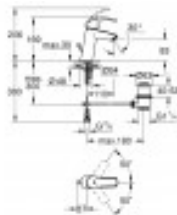

EUROSMART - Mitigeur monocommande 1/2" lavabo - Taille S ou M

153,08 € TTC

Reference: VM33188002

Grohe / EUROSMART - Mitigeur monocommande 1/2" lavabo - Taille S ou M. Modèle au choix avec vidage automatique ou chaînette coulissante

Garantie: 2 ans

Description:

GROHE Eurosmart – mitigeur de lavabo dans un design moderne

Conçue avec la technologie GROHE SilkMove, cette robinetterie de salle de bains est dotée d'un levier qui se déplace très facilement. Dans la forme d'une douce courbe ascendante, il se fond parfaitement avec les proportions pratiques de la robinetterie, offrant beaucoup d'espace pour vous laver les mains confortablement, même avec le modèle à hauteur normale. Grâce à la technologie GROHE EcoJoy, votre consommation d'eau ne dépasse jamais 5,7 litres par minute, contribuant ainsi à la protection de l'environnement et de votre portefeuille. Doté de la finition chromée GROHE StarLight, sa surface étincelante extra lisse est facile à nettoyer, ce qui lui confère un aspect brillant et neuf, même après des années d'utilisation. Le mitigeur comporte également une garniture de vidage intégrée. Grâce à notre système d'installation facile, vous le monterez en un clin d'œil.

Spécifications Produit:

monotrou

levier en métal

GROHE SilkMove: cartouche en céramique 35 mm

limiteur de débit ajustable

limiteur de course

GROHE StarLight: chrome éclatant et durable

GROHE EcoJoy: mousseur économique, 5,7 l/min