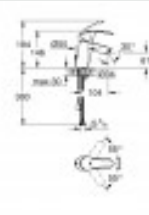

Description:

GROHE Eurosmart – mitigeur de lavabo dans un design moderne

Conçue avec la technologie GROHE SilkMove, cette robinetterie de salle de bains est dotée d'un levier qui se déplace très facilement. Dans la forme d'une douce courbe ascendante, il se fond parfaitement avec les proportions pratiques de la robinetterie, offrant beaucoup d'espace pour vous laver les mains confortablement, même avec le modèle à hauteur normale. Grâce à la technologie GROHE EcoJoy, votre consommation d'eau ne dépasse jamais 5,7 litres par minute, contribuant ainsi à la protection de l'environnement et de votre portefeuille. Doté de la finition chromée GROHE StarLight, sa surface étincelante extra lisse est facile à nettoyer, ce qui lui confère un aspect brillant et neuf, même après des années d'utilisation. Le mitigeur comporte également une garniture de vidage intégrée. Grâce à notre système d'installation facile, vous le monterez en un clin d'œil.

Spécifications Produit:

monotrou

levier en métal