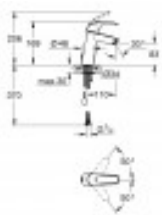

## EUROSMART - Mitigeur monocommande 1/2" lavabo - Taille S ou M

**113,39 € TTC**

Reference: VM33188002

Grohe / EUROSMART - Mitigeur monocommande 1/2" lavabo - Taille S ou M. Modèle au choix avec vidage automatique ou chaînette coulissante

### Description:

GROHE Eurosmart – mitigeur de lavabo dans un design moderne

Conçue avec la technologie GROHE SilkMove, cette robinetterie de salle de bains est dotée d'un levier qui se déplace très facilement. Dans la forme d'une douce courbe ascendante, il se fond parfaitement avec les proportions pratiques de la robinetterie, offrant beaucoup d'espace pour vous laver les mains confortablement, même avec le modèle à hauteur normale. Grâce à la technologie GROHE EcoJoy, votre consommation d'eau ne dépasse jamais 5,7 litres par minute, contribuant ainsi à la protection de l'environnement et de votre portefeuille. Doté de la finition chromée GROHE StarLight, sa surface étincelante extra lisse est facile à nettoyer, ce qui lui confère un aspect brillant et neuf, même après des années d'utilisation. Le mitigeur comporte également une garniture de vidage intégrée. Grâce à notre système d'installation facile, vous le monterez en un clin d'œil.

Spécifications Produit:

monotrou

levier en métal

GROHE SilkMove: cartouche en céramique 35 mm

limiteur de débit ajustable

limiteur de course

GROHE StarLight: chrome éclatant et durable

GROHE EcoJoy: mousseur économique, 5,7 l/min