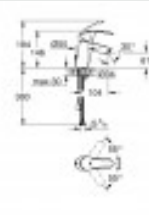

EUROSMART - Mitigeur monocommande 1/2" lavabo - Taille S ou M

153,08 € TTC

Reference: VM33188002

Grohe / EUROSMART - Mitigeur monocommande 1/2" lavabo - Taille S ou M. Modèle au choix avec vidage automatique ou chaînette coulissante

Garantie: 2 ans

Description:

GROHE Eurosmart – mitigeur de lavabo dans un design moderne

Conçue avec la technologie GROHE SilkMove, cette robinetterie de salle de bains est dotée d'un levier qui se déplace très facilement. Dans la forme d'une douce courbe ascendante, il se fond parfaitement avec les proportions pratiques de la robinetterie, offrant beaucoup d'espace pour vous laver les mains confortablement, même avec le modèle à hauteur normale. Grâce à la technologie GROHE EcoJoy, votre consommation d'eau ne dépasse jamais 5,7 litres par minute, contribuant ainsi à la protection de l'environnement et de votre portefeuille. Doté de la finition chromée GROHE StarLight, sa surface étincelante extra lisse est facile à nettoyer, ce qui lui confère un aspect brillant et neuf, même après des années d'utilisation. Le mitigeur comporte également une garniture de vidage intégrée. Grâce à notre système d'installation facile, vous le monterez en un clin d'œil.

Spécifications Produit:

monotrou

levier en métal

GROHE SilkMove: cartouche en céramique 35 mm

limiteur de débit ajustable

limiteur de course

GROHE StarLight: chrome éclatant et durable

GROHE EcoJoy: mousseur économique, 5,7 l/min