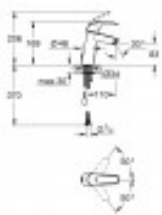

EUROSMART - Mitigeur monocommande 1/2" lavabo - Taille S ou M

153,08 € TTC

Reference: VM33188002

Grohe / EUROSMART - Mitigeur monocommande 1/2" lavabo - Taille S ou M. Modèle au choix avec vidage automatique ou chaînette coulissante

Garantie: 2 ans

Description:

GROHE Eurosmart – mitigeur de lavabo dans un design moderne

Conçue avec la technologie GROHE SilkMove, cette robinetterie de salle de bains est dotée d'un levier qui se déplace très facilement. Dans la forme d'une douce courbe ascendante, il se fond parfaitement avec les proportions pratiques de la robinetterie, offrant beaucoup d'espace pour vous laver les mains confortablement, même avec le modèle à hauteur normale. Grâce à la technologie GROHE EcoJoy, votre consommation d'eau ne dépasse jamais 5,7 litres par minute, contribuant ainsi à la protection de l'environnement et de votre portefeuille. Doté de la finition chromée GROHE StarLight, sa surface étincelante extra lisse est facile à nettoyer, ce qui lui confère un aspect brillant et neuf, même après des années d'utilisation. Le mitigeur comporte également une garniture de vidage intégrée. Grâce à notre système d'installation facile, vous le monterez en un clin d'œil.

Spécifications Produit:

monotrou

levier en métal

GROHE SilkMove: cartouche en céramique 35 mm

limiteur de débit ajustable

limiteur de course

GROHE StarLight: chrome éclatant et durable

GROHE EcoJoy: mousseur économique, 5,7 l/min