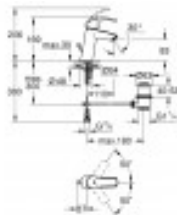

Description:

GROHE Eurosmart – mitigeur de lavabo dans un design moderne

Conçue avec la technologie GROHE SilkMove, cette robinetterie de salle de bains est dotée d'un levier qui se déplace très facilement. Dans la forme d'une douce courbe ascendante, il se fond parfaitement avec les proportions pratiques de la robinetterie, offrant beaucoup d'espace pour vous laver les mains confortablement, même avec le modèle à hauteur normale. Grâce à la technologie GROHE EcoJoy, votre consommation d'eau ne dépasse jamais 5,7 litres par minute, contribuant ainsi à la protection de l'environnement et de votre portefeuille. Doté de la finition chromée GROHE StarLight, sa surface étincelante extra lisse est facile à nettoyer, ce qui lui confère un aspect brillant et neuf, même après des années d'utilisation. Le mitigeur comporte également une garniture de vidage intégrée. Grâce à notre système d'installation facile, vous le monterez en un clin d'œil.

Spécifications Produit:

monotrou

levier en métal