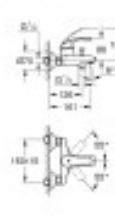

Description:

DESCRIPTION DU PRODUIT

GROHE Eurosmart – mitigeur bain/douche pour un bain parfaitement relaxant

Cette robinetterie de salle de bains dotée d'un inverseur automatique pour basculer entre le bain et la douche dispose d'un limiteur de température intégré pour protéger votre peau contre les brûlures. Le volume d'eau et la température peuvent être ajustés facilement et sans effort grâce à la technologie GROHE SilkMove, vous permettant de prendre une douche très reposante. Doté de la finition chromée brillante GROHE StarLight, ce mitigeur de la gamme Eurosmart sera un ajout attrayant dans votre salle de bains, et vous le trouverez très facile à nettoyer.

Spécifications Produit:

montage mural

levier en métal