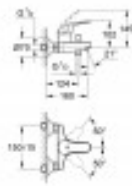

Grohe EUROECO - Mitigeur monocommande 1/2" bain/douche

97,88 € TTC

Reference: VM32743000

GROHE - EUROECO - Mitigeur monocommande 1/2" bain/douche

Garantie: 2 ans

Description:

Montage mural

levier en métal

GROHE SilkMove: cartouche en céramique 46 mm

GROHE StarLight: chrome éclatant et durable

GROHE EcoJoy 100% de plaisir, jusqu'à 50% d'économie

limiteur de débit ajustable

inverseur automatique bain/douche

mousseur

raccords S

clapet anti-retour