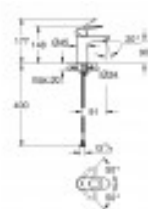

Grohe BAULOOP - Mitigeur monocommande Lavabo - taille S - vidage au choix

103,73 € TTC

Reference: VM23336000

GROHE / BAULOOP - Robinet lave-mains - Taille XS - 1/2"

Vidage au choix

Garantie: 2 ans

Description:

Monotrou

levier en métal

GROHE Longlife cartouche céramique 28 mm

GROHE StarLight: chrome éclatant et durable

GROHE EcoJoy: mousseur économique, 5,7 l/min

GROHE QuickFix système de montage rapide

Système de vidage au choix: garniture de vidage plastique 1 1/4", chaînette coulissante ou sans vidage