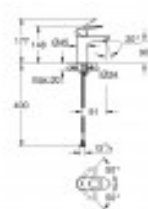

Grohe BAULOOP - Mitigeur monocommande Lavabo - taille S - vidage au choix

76,84 € TTC

Reference: VM23336000

GROHE / BAULOOP - Robinet lave-mains - Taille XS - 1/2"

Vidage au choix

Garantie: 2 ans

Description:

Monotrou

levier en métal

GROHE Longlife cartouche céramique 28 mm

GROHE StarLight: chrome éclatant et durable

GROHE EcoJoy: mousseur économique, 5,7 l/min

GROHE QuickFix système de montage rapide

Système de vidage au choix: garniture de vidage plastique 1 1/4", chaînette coulissante ou sans vidage