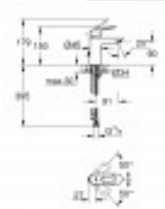

Grohe BAULOOP - Mitigeur monocommande Lavabo - taille S - vidage au choix

76,84 € TTC

Reference: VM23336000

GROHE / BAULOOP - Robinet lave-mains - Taille XS - 1/2"

Vidage au choix

Garantie: 2 ans

Description:

Monotrou

levier en métal

GROHE Longlife cartouche céramique 28 mm

GROHE StarLight: chrome éclatant et durable

GROHE EcoJoy: mousseur économique, 5,7 l/min

GROHE QuickFix système de montage rapide

Système de vidage au choix: garniture de vidage plastique 1 1/4", chaînette coulissante ou sans vidage