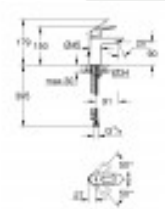

Grohe BAULOOP - Mitigeur monocommande Lavabo - taille S - vidage au choix

103,73 € TTC

Reference: VM23336000

GROHE / BAULOOP - Robinet lave-mains - Taille XS - 1/2"

Vidage au choix

Garantie: 2 ans

Description:

Monotrou

levier en métal

GROHE Longlife cartouche céramique 28 mm

GROHE StarLight: chrome éclatant et durable

GROHE EcoJoy: mousseur économique, 5,7 l/min

GROHE QuickFix système de montage rapide

Système de vidage au choix: garniture de vidage plastique 1 1/4", chaînette coulissante ou sans vidage