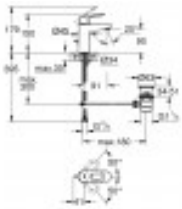

Grohe BAULOOP - Mitigeur monocommande Lavabo - taille S - vidage au choix

103,73 € TTC

Reference: VM23336000

GROHE / BAULOOP - Robinet lave-mains - Taille XS - 1/2"

Vidage au choix

Garantie: 2 ans

Description:

Monotrou

levier en métal

GROHE Longlife cartouche céramique 28 mm

GROHE StarLight: chrome éclatant et durable

GROHE EcoJoy: mousseur économique, 5,7 l/min

GROHE QuickFix système de montage rapide

Système de vidage au choix: garniture de vidage plastique 1 1/4", chaînette coulissante ou sans vidage