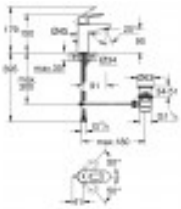

Grohe BAULOOP - Mitigeur monocommande Lavabo - taille S - vidage au choix

76,84 € TTC

Reference: VM23336000

GROHE / BAULOOP - Robinet lave-mains - Taille XS - 1/2"

Vidage au choix

Garantie: 2 ans

Description:

Monotrou

levier en métal

GROHE Longlife cartouche céramique 28 mm

GROHE StarLight: chrome éclatant et durable

GROHE EcoJoy: mousseur économique, 5,7 l/min

GROHE QuickFix système de montage rapide

Système de vidage au choix: garniture de vidage plastique 1 1/4", chaînette coulissante ou sans vidage