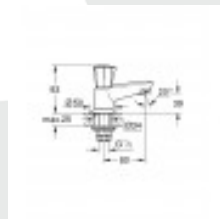

Grohe COSTA L - Robinet lave-mains - taille XS, S ou M

76,57 € TTC

Reference: VM20404001

GROHE / COSTA L - Robinet lave-mains - taille XS, S ou M

Garantie: 2 ans

Description:

Poignée métallique

avec isolation thermique

vissées

marquage bleu

tête Longlife

bec mobile avec mousseur

écrou de raccord 1/2" à taraudage 10,5 mm

GROHE StarLight: chrome éclatant et durable

Robinet sur colonnette GROHE Costa : style et performance à un prix incroyable !