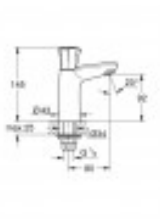

Grohe COSTA L - Robinet lave-mains - taille XS, S ou M

76,57 € TTC

Reference: VM20404001

GROHE / COSTA L - Robinet lave-mains - taille XS, S ou M

Garantie: 2 ans

Description:

Poignée métallique

avec isolation thermique

vissées

marquage bleu

tête Longlife

bec mobile avec mousseur

écrou de raccord 1/2" à taraudage 10,5 mm

GROHE StarLight: chrome éclatant et durable

Robinet sur colonnette GROHE Costa : style et performance à un prix incroyable !