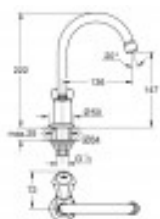

Grohe COSTA L - Robinet lave-mains - taille XS, S ou M

76,57 € TTC

Reference: VM20404001

GROHE / COSTA L - Robinet lave-mains - taille XS, S ou M

Garantie: 2 ans

Description:

Poignée métallique

avec isolation thermique

vissées

marquage bleu

tête Longlife

bec mobile avec mousseur

écrou de raccord 1/2" à taraudage 10,5 mm

GROHE StarLight: chrome éclatant et durable

Robinet sur colonnette GROHE Costa : style et performance à un prix incroyable !