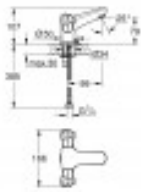

Grohe COSTA L - Mélangeur monotrou - taille XS

136,30 € TTC

Reference: VM21100001

GROHE / COSTA L - Mélangeur monotrou - taille XS

Modèle au choix: vidage automatique ou simple graine d'attache (sans vidage)

Garantie: 2 ans

Description:

Poignées métalliques

avec isolation thermique

vissées

tête Longlife

bec coulé avec mousseur

graine d'attache

flexible(s) de raccordement souple(s)

GROHE StarLight: chrome éclatant et durable