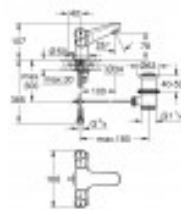

Grohe COSTA L - Mélangeur monotrou - taille XS

184,00 € TTC

Reference: VM21100001

GROHE / COSTA L - Mélangeur monotrou - taille XS

Modèle au choix: vidage automatique ou simple graine d'attache (sans vidage)

Garantie: 2 ans

Description:

Poignées métalliques

avec isolation thermique

vissées

tête Longlife

bec coulé avec mousseur

graine d'attache

flexible(s) de raccordement souple(s)

GROHE StarLight: chrome éclatant et durable