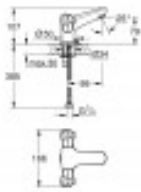

Grohe COSTA L - Mélangeur monotrou - taille XS

184,00 € TTC

Reference: VM21100001

GROHE / COSTA L - Mélangeur monotrou - taille XS

Modèle au choix: vidage automatique ou simple graine d'attache (sans vidage)

Garantie: 2 ans

Description:

Poignées métalliques

avec isolation thermique

vissées

tête Longlife

bec coulé avec mousseur

graine d'attache

flexible(s) de raccordement souple(s)

GROHE StarLight: chrome éclatant et durable