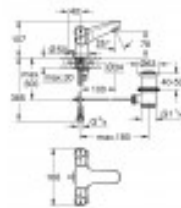

Grohe COSTA L - Mélangeur monotrou - taille XS

136,30 € TTC

Reference: VM21100001

GROHE / COSTA L - Mélangeur monotrou - taille XS

Modèle au choix: vidage automatique ou simple graine d'attache (sans vidage)

Garantie: 2 ans

Description:

Poignées métalliques

avec isolation thermique

vissées

tête Longlife

bec coulé avec mousseur

graine d'attache

flexible(s) de raccordement souple(s)

GROHE StarLight: chrome éclatant et durable