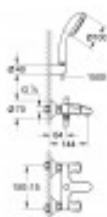

Grohe COSTA L - Mélangeur bain/douche avec ou sans set de douche

165,48 € TTC

Reference: VM25450001

GROHE / COSTA L - Mélangeur bain/douche

Modèle au choix: avec départ de douche dessous (1/2")
, avec départ dessus (3/4" !) ou avec set de douche

Garantie: 2 ans

Description:

Montage mural

poignées métalliques

avec isolation thermique

vissées

tête Longlife

inverseur automatique bain/douche

mousseur

raccords S

GROHE StarLight: chrome éclatant et durable

Modèle au choix: avec départ de douche dessous (1/2") , avec départ dessus (3/4" !) ou avec set de douche New Tempesta

(constitué de douche à main New Tempesta 100, 1 jet, max. 9,5 l/min (27 923), support mural pour douchette (28 605), flexible de douche 1500 mm (28 151)