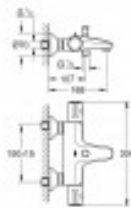

### Description:

Montage mural

GROHE StarLight: chrome éclatant et durable

GROHE SafeStop: butée à 38°C

GROHE SafeStop Plus limiteur optionnel température à 43°C

GROHE TurboStat Régulation thermostatique quasi-instantanée

robinet d'arrêt intégré

GROHE EcoButton: poignée de débit avec touche éco et butée éco réglable séparément

tête céramique 1/2", 180°

départ de douche 1/2" en dessous

filtres intégrés

clapet(s) anti-retour intégré(s) agréé Belgaqua