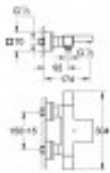

Livraison: Livraison gratuite

Description:

Montage mural

GROHE StarLight: chrome éclatant et durable

GROHE SafeStop: butée à 38°C

GROHE SafeStop Plus limiteur optionnel température à 43°C

GROHE TurboStat Régulation thermostatique quasi-instantanée