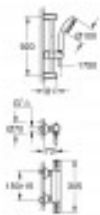

Grohe GROHTHERM 800 - Mitigeur thermostatique douche 1/2"

175,63 € TTC

Reference: VM34558000

GROHE / GROHTHERM 800 - Mitigeur thermostatique douche 1/2"

Avec ou sans set de douche Tempesta

Garantie: 2 ans

Description:

Montage mural

GROHE StarLight: chrome éclatant et durable

GROHE SafeStop: butée à 38°C

GROHE SafeStop Plus limiteur optionnel température à 43°C

GROHE TurboStat Régulation thermostatique quasi-instantanée

robinet d'arrêt intégré

GROHE EcoButton: poignée de débit avec touche éco et butée éco réglable séparément

tête céramique 1/2", 180°

départ de douche 1/2" en dessous

filtres intégrés

clapet(s) anti-retour intégré(s) agréé Belgaqua