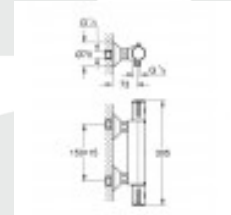

### Description:

Montage mural

GROHE StarLight: chrome éclatant et durable

GROHE SafeStop: butée à 38°C

GROHE SafeStop Plus limiteur optionnel température à 43°C

GROHE TurboStat Régulation thermostatique quasi-instantanée

robinet d'arrêt intégré

GROHE EcoButton: poignée de débit avec touche éco et butée éco réglable séparément

tête céramique 1/2", 180°

départ de douche 1/2" en dessous

filtres intégrés

clapet(s) anti-retour intégré(s) agréé Belgaqua