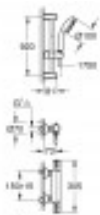

## Grohe GROHTHERM 800 - Mitigeur thermostatique douche 1/2"

**237,11 € TTC**

Reference: VM34558000

GROHE / GROHTHERM 800 - Mitigeur thermostatique douche 1/2"

Avec ou sans set de douche Tempesta

Garantie: 2 ans

### Description:

Montage mural

GROHE StarLight: chrome éclatant et durable

GROHE SafeStop: butée à 38°C

GROHE SafeStop Plus limiteur optionnel température à 43°C

GROHE TurboStat Régulation thermostatique quasi-instantanée

robinet d'arrêt intégré

GROHE EcoButton: poignée de débit avec touche éco et butée éco réglable séparément

tête céramique 1/2", 180°

départ de douche 1/2" en dessous

filtres intégrés

clapet(s) anti-retour intégré(s) agréé Belgaqua