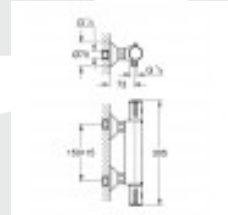

Description:

Montage mural

GROHE StarLight: chrome éclatant et durable

GROHE SafeStop: butée à 38°C

GROHE SafeStop Plus limiteur optionnel température à 43°C

GROHE TurboStat Régulation thermostatique quasi-instantanée

robinet d'arrêt intégré

GROHE EcoButton: poignée de débit avec touche éco et butée éco réglable séparément

tête céramique 1/2", 180°