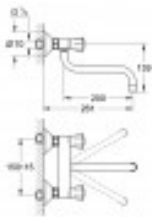

Grohe Costa - Montage mural - Bec au choix

156,14 € TTC

Reference: VM 31191001

GROHE COSTA L - Montage mural

Robinetterie d'évier monotrou avec Bec au choix

Garantie: 2 ans

Description:

Spécifications Produit:

Bec au choix

poignées métalliques avec isolation thermique

GROHE Starlight durable

têtes Longlife

mousseur

bec mobile

zone de rotation: 360°

saillie: 200 mm

raccords S