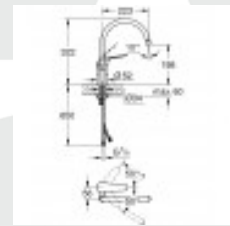

### Description:

Spécifications Produit:

Bec au choix

monotrou

GROHE Starlight durable

GROHE SilkMove: cartouche en céramique 35 mm

mousseur

limiteur de débit ajustable

bec mobile

zone de rotation 140°

levier en métal

flexible(s) de raccordement souple(s)

GROHE QuickFix système de montage rapide