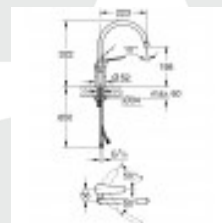

Description:

Spécifications Produit:

Bec au choix

monotrou

GROHE Starlight durable

GROHE SilkMove: cartouche en céramique 35 mm

mousseur

limiteur de débit ajustable

bec mobile