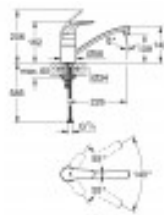

### Description:

Spécifications Produit:

Bec au choix

monotrou

GROHE Starlight durable

GROHE SilkMove: cartouche en céramique 35 mm

mousseur

limiteur de débit ajustable

bec mobile

zone de rotation 140°

levier en métal

flexible(s) de raccordement souple(s)

GROHE QuickFix système de montage rapide