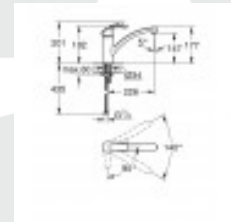

Douchette en option

Garantie: 2 ans

Description:

Spécifications Produit:

bec bas monotrou

GROHE Starlight durable

GROHE SilkMove ES cartouche céramique 35 mm avec système éco grâce au positionnement central de l'eau froide et avec butée éco 1/2 débit

limiteur de débit ajustable

bec mobile

zone de rotation 140°

voies intérieures séparées - pas de contact avec le plomb ou le nickel

mousseur facile à remplacer avec une simple pièce de monnaie

flexible(s) de raccordement souple(s)