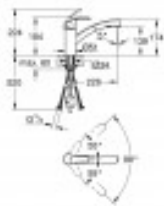

Douchette en option

Garantie: 2 ans

Description:

Spécifications Produit:

bec bas monotrou

GROHE Starlight durable

GROHE SilkMove ES cartouche céramique 35 mm avec système éco grâce au positionnement central de l'eau froide et avec butée éco 1/2 débit

limiteur de débit ajustable

bec mobile

zone de rotation 140°

voies intérieures séparées - pas de contact avec le plomb ou le nickel

mousseur facile à remplacer avec une simple pièce de monnaie

flexible(s) de raccordement souple(s)