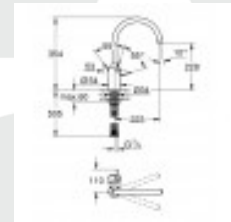

### Description:

Spécifications Produit:

Douchette en option

bec haut monotrou

GROHE Starlight durable

GROHE SilkMove: cartouche en céramique 35 mm

mousseur

limiteur de débit ajustable

bec mobile

rotation réglable à 0° / 150° / 360°

flexible(s) de raccordement souple(s)

GROHE QuickFix système de montage rapide