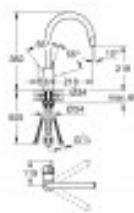

### Description:

Spécifications Produit:

Douchette en option

bec haut monotrou

GROHE Starlight durable

GROHE SilkMove: cartouche en céramique 35 mm

mousseur

limiteur de débit ajustable

bec mobile

rotation réglable à 0° / 150° / 360°

flexible(s) de raccordement souple(s)

GROHE QuickFix système de montage rapide