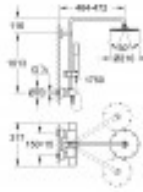

Description:

Design extra plat pour une douche relaxante

Si la douche pour vous est plus qu'une simple nécessité hygiénique, vous allez adorer ce système de douche. Un débit d'eau équilibré depuis toutes les buses apaise votre peau pour une sensation unique agréable. Offrez-vous le jet doux de la douche de tête carrée ou profitez du jet ciblé dynamique de la douchette à main élégante réglable en hauteur. Avec la précision du mitigeur thermostatique GROHE, vous bénéficiez instantanément de la température d'eau souhaitée qui reste constante sans fluctuations. Grâce à la technologie GROHE CoolTouch la surface de votre mitigeur thermostatique ne sera jamais trop chaude au toucher. Avec la finition chromée et les buses anticalcaires de qualité, ces accessoires sont extrêmement faciles à nettoyer et conservent leur éclat brillant pour les années à venir. La technologie intégrée d'économie d'eau de ce système moderne et élégant vous permet de réduire votre consommation d'eau jusqu'à 50% sans compromis sur le confort, afin que vous puissiez pleinement profiter d'une douche relaxante.

Spécifications Produit:

constitué de :

- bras de douche de 450 mm orientable