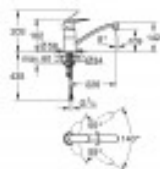

Grohe ES Cosmopolitan - Mitigeur évier - Bec bas

136,07 € TTC

Reference: VM 32842000

Grohe Eurosmart Cosmopolitan - Robinet pour évier de cuisine pivotant à 140° de zone de rotation

Garantie: 2 ans

Description:

Spécifications Produit:

bec bas

monotrou

GROHE Starlight durable

GROHE SilkMove: cartouche en céramique 35 mm

mousseur limiteur de débit ajustable

bec mobile zone de rotation 140°

flexible(s) de raccordement souple(s)