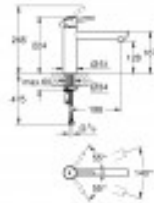

Grohe Concetto - Bec medium - Option douchette / mousseur

202,16 € TTC

Reference: VM 31128001

Grohe Concetto Mitigeur de cuisine

Disponible en 3 Versions :

- Mousseur fixe
- Mousseur extractible
- Douchette extractible

Garantie: 2 ans

Description:

Option Mousseur et douchette :

Avec mousseur fixe : zone de rotation 140°

Avec mousseur extractible : zone de rotation à 100°

Avec douchette extractible : 100°

Spécifications Produit:

bec médium

monotrou

GROHE Starlight durable

GROHE SilkMove: cartouche en céramique 35 mm

mousseur

limiteur de débit ajustable

flexible(s) de raccordement souple(s)

GROHE QuickFix système de montage rapide