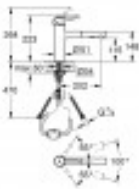

Grohe Concetto - Bec medium - Option douchette / mousseur

202,16 € TTC

Reference: VM 31128001

Grohe Concetto Mitigeur de cuisine

Disponible en 3 Versions :

- Mousseur fixe
- Mousseur extractible
- Douchette extractible

Garantie: 2 ans

Description:

Option Mousseur et douchette :

Avec mousseur fixe : zone de rotation 140°

Avec mousseur extractible : zone de rotation à 100°

Avec douchette extractible : 100°

Spécifications Produit:

bec médium

monotrou

GROHE Starlight durable

GROHE SilkMove: cartouche en céramique 35 mm

mousseur

limiteur de débit ajustable

flexible(s) de raccordement souple(s)

GROHE QuickFix système de montage rapide