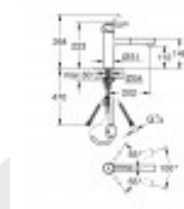

Description:

Option Mousseur et douchette :

Avec mousseur fixe : zone de rotation 140°

Avec mousseur extractible : zone de rotation à 100°

Avec douchette extractible : 100°

Spécifications Produit:

bec médium

monotrou