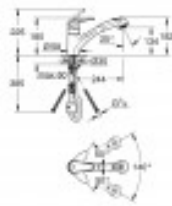

## Grohe Eurodisc - Mitigeur évier - Douchette incorporée

**273,51 € TTC**

Reference: VM 32257001

Grohe Eurodisc - Mitigeur évier

Zone de rotation de 140°

Douchette extractible ( 2 Jets différents disponibles )

### Description:

Spécifications Produit:

bec bas

monotrou

GROHE Starlight durable

GROHE SilkMove: cartouche en céramique 35 mm

douchette extractible (2 jets) inverseur: brise jet/jet pluie SpeedClean

limiteur de débit ajustable

bec mobile zone de rotation 140°

flexible(s) de raccordement souple(s)

GROHE QuickFix système de montage rapide