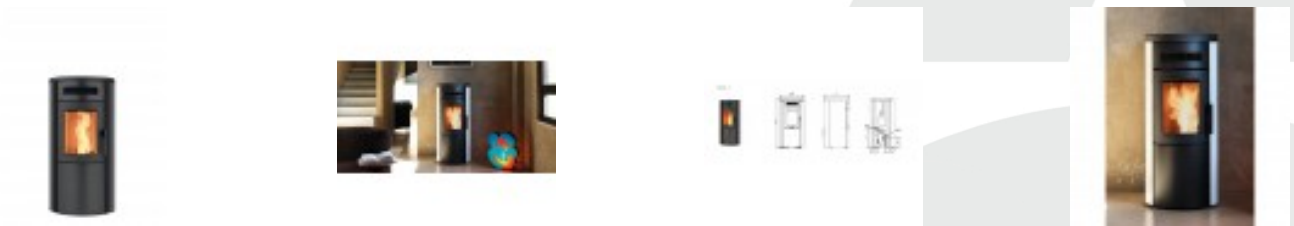

Poêle à Pellets - Ravelli – Dual 7 Glass 7 kw

3 146,00 € TTC

Reference: MHEC012-00-001A BLK

Ravelli – Dual 7 Glass - Poêle à Pellets 7.2kw – Série Air

Garantie: 2 ans

Livraison: Transport spécial - Livraison gratuite

Description:

Ravelli – Dual 7 Glass - Poêle à Pellets 7kw – Série Air

- Porte en fonte
- Dessus en fonte
- Grande visibilité de la flamme
- Capteurs de sécurité
- Panneaux latéraux en acier
- Surface d'échange thermique en acier et fonte

Caractéristiques Puissance thermique d'entrée (kW) 3.5 - 7.2 Taille B x H x P (mm) 500 - 1040 -520 Consommation par heure - min/max (Kg/h) 0.7 - 1.5 Rendement (%) 91.7 Tuyau de sortie des fumées (Ø mm) 80 Capacité du réservoir (Kg) 20 Autonomie min/max