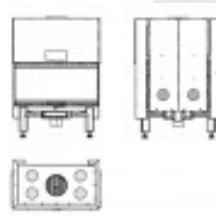

Poêle à bois Edilkamin - Windo 03 85 - 13,2 Kw

5 074,74 € TTC

Reference: MLC 803070

Poêle à bois Edilkamin - Windo 03 85 sur roulettes.
Sortie de fumée haut.

Garantie: 2 ans

Description:

Ces appareils sont conçus pour la production d'air chaud par combustion de bois.

Specifications Produit **Données techniques** Largeur cm **92** Profondeur cm **63** Hauteur cm Ouverture foyer (l x p x h) cm Puissance kW Efficacité % **84,6** Consommation kg/h Ø sortie fumée cm Ø prise d'air externe cm Poids total kg Volume de chauffe m³