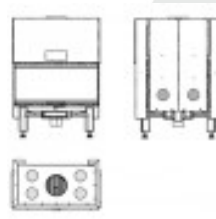

Poêle à bois Edilkamin - Windo 03 85 - 13,2 Kw

6 850,90 € TTC

Reference: MLC 803070

Poêle à bois Edilkamin - Windo 03 85 sur roulettes.
Sortie de fumée haut.

Garantie: 2 ans

Description:

Ces appareils sont conçus pour la production d'air chaud par combustion de bois.

[REDACTED]

Specifications Produit **Données techniques** Largeur cm **92** Profondeur cm **63** Hauteur cm Ouverture foyer (l x p x h) cm Puissance kW Efficacité % **84,6** Consommation kg/h Ø sortie fumée cm Ø prise d'air externe cm Poids total kg Volume de chauffe m³