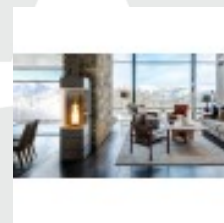

Description:

Thermorossi démontre continuellement son engagement à parcourir de nouvelles voies, avec des techniques innovantes et un design extraordinaire capables d'ouvrir de nouveaux segments de marché.

Le Bellavista S2, poêle à granulés au design caractéristique et unique, est la solution idéale comme îlot pour séparer deux pièces, grâce à sa vitre panoramique qui garantit la vision du feu à 270°.

Spécifications Produit :

Dimensions (Longueur x Largeur x Profondeur) : 1489 x 431 x 675

Poids (Kg) : 183

Aire chauffable (m²) : 81

Classe énergétique : A+