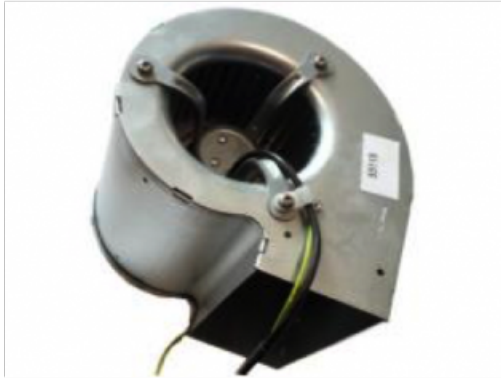

Ventilateur Centrifuge Ambiance - RAVELLI - Modèle au choix

277,04 € TTC

Reference: MH 55119

Ventilateur Centrifuge modèle au choix de la marque RAVELLI

Garantie: 2 ans

Description:

Ventilateur Centrifuge modèle D2E097-EBM de la marque RAVELLI

Compatible avec :

Tous les modèles 2004/2005/2006 sauf: Lisa - Francesca - Monica - Stefania - Elena AP

Ventilateur pour poêles à pellets ravelli, disponibles en 2 modèles : gauche et droit.

Compatibilité de chaque modèle