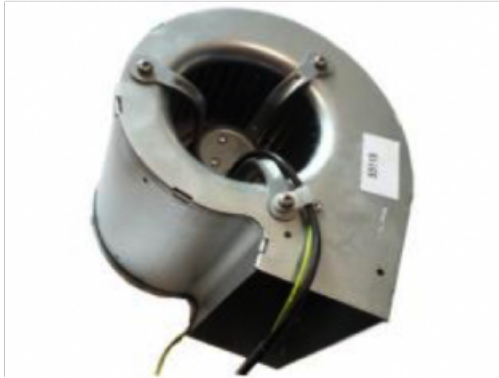

Ventilateur Centrifuge Ambiance - RAVELLI - Modèle au choix

374,01 € TTC

Reference: MH 55119

Ventilateur Centrifuge modèle au choix de la marque RAVELLI

Garantie: 2 ans

Description:

Ventilateur Centrifuge modèle D2E097-EBM de la marque RAVELLI

Compatible avec :

Tous les modèles 2004/2005/2006 sauf: Lisa - Francesca - Monica - Stefania - Elena AP

Ventilateur pour poêles à pellets ravelli, disponibles en 2 modèles : gauche et droit.

Compatibilité de chaque modèle