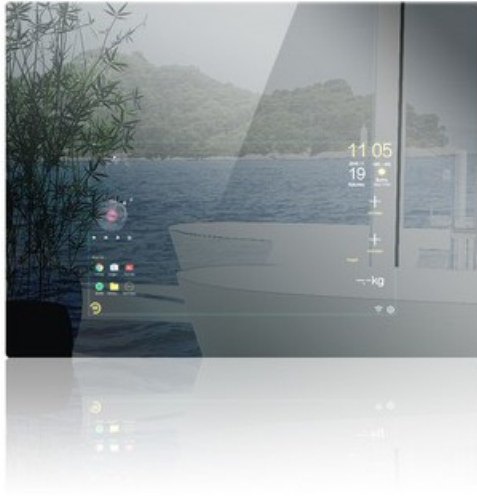

## Miroir Smart Connecté

**2 189,94 € TTC**

Reference: VM222223

Mues-Tec. Smart miroir touchscreen.

Garantie: 2 ans

Article sur commande: Cet article n'est pas de stock et nécessite un délai de livraison. Une fois la commande passée, il ne pourra être annulé, échangé ou remboursé  
Livraison: Livraison gratuite

### Description:

Mues-Tec. Smart miroir touchscreen. Miroir L800 x H600 mm avec écran 23,6"/60cm. IP65. WiFi, LAN, Bluetooth, haut-parleur, micro, camera, détecteur de mouvement intégré. Avec pèse-personne smart et testeur de peau.

Mues-Tec. Smart miroir touchscreen. Miroir L600 x H800 mm mm avec écran 21,6"/55cm. IP65. WiFi, LAN, Bluetooth, haut-parleur, micro, camera, détecteur de mouvement intégré. Avec pèse-personne smart et testeur de peau.

Mues-Tec. Smart miroir touchscreen. Miroir L500 x H800 mm avec écran 15,6"/40cm. IP65. WiFi, LAN, Bluetooth, haut-parleur, micro, camera, détecteur de mouvement intégré. Avec pèse-personne smart et testeur de peau.