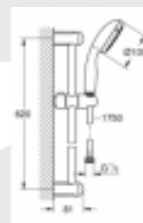

87,41 € TTC

Reference: VM 163458

Système de douche Grohe, simple à monter, se fixant au mur

Garantie: 2 ans