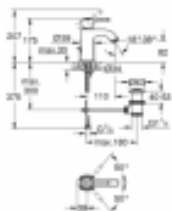

Grandera - Mitigeur monocommande 1/2" Lavabo Taille M - Vidage en option

336,41 € TTC

Reference: VM 163190

GRANDERA

Mitigeur monocommande 1/2" Lavabo

Taille M

Option Vidoir

Garantie: 2 ans

Description:

Spécifications Produit

monotrou

GROHE SilkMove: cartouche en céramique 28 mm

GROHE StarLight: chrome éclatant et durable

GROHE EcoJoy 100% de plaisir, jusqu'à 50% d'économie

GROHE QuickFix installation rapide

GROHE AquaGuide mousseur ajustable vidage automatique 1 1/4"

flexible(s) de raccordement souple(s)