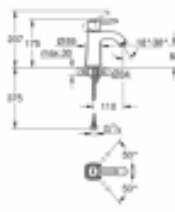

Grandera - Mitigeur monocommande 1/2" Lavabo Taille M - Vidage en option

454,16 € TTC

Reference: VM 163190

GRANDERA

Mitigeur monocommande 1/2" Lavabo

Taille M

Option Vidoir

Garantie: 2 ans

Description:

Spécifications Produit

monotrou

GROHE SilkMove: cartouche en céramique 28 mm

GROHE StarLight: chrome éclatant et durable

GROHE EcoJoy 100% de plaisir, jusqu'à 50% d'économie

GROHE QuickFix installation rapide

GROHE AquaGuide mousseur ajustable vidage automatique 1 1/4"

flexible(s) de raccordement souple(s)