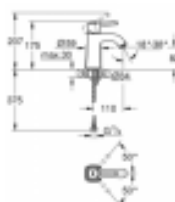

Grandera - Mitigeur monocommande 1/2" Lavabo Taille M - Vidage en option

336,41 € TTC

Reference: VM 163190

GRANDERA

Mitigeur monocommande 1/2" Lavabo

Taille M

Option Vidoir

Garantie: 2 ans

Description:

Spécifications Produit

monotrou

GROHE SilkMove: cartouche en céramique 28 mm

GROHE StarLight: chrome éclatant et durable

GROHE EcoJoy 100% de plaisir, jusqu'à 50% d'économie

GROHE QuickFix installation rapide

GROHE AquaGuide mousseur ajustable vidage automatique 1 1/4"

flexible(s) de raccordement souple(s)