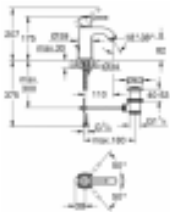

Grandera - Mitigeur monocommande 1/2" Lavabo Taille M - Vidage en option

454,16 € TTC

Reference: VM 163190

GRANDERA

Mitigeur monocommande 1/2" Lavabo

Taille M

Option Vidoir

Garantie: 2 ans

Description:

Spécifications Produit

monotrou

GROHE SilkMove: cartouche en céramique 28 mm

GROHE StarLight: chrome éclatant et durable

GROHE EcoJoy 100% de plaisir, jusqu'à 50% d'économie

GROHE QuickFix installation rapide

GROHE AquaGuide mousseur ajustable vidage automatique 1 1/4"

flexible(s) de raccordement souple(s)