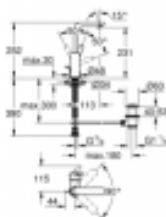

LINEARE - Mitigeur monocommande pour lavabo, 1/2" - Taille L

377,61 € TTC

Reference: VM 168963

LINEARE - Grohé - Mitigeur monocommande pour lavabo, 1/2" - Taille L

Garantie: 2 ans

Livraison: Livraison gratuite

Description:

Spécifications Produit:

monotrou

levier en métal

GROHE SilkMove: cartouche en céramique 28 mm

limiteur de course

GROHE StarLight: chrome éclatant et durable

GROHE EcoJoy SpeedClean mousseur 5,7 l/min

GROHE QuickFix Plus: installation rapide

bec mobile avec butée et mousseur

vidage automatique 1 1/4"

flexible(s) de raccordement souple(s)

pression minimale recommandée 1.0 bar