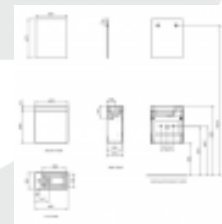

## Meuble Lave-mains - FRIDA / VanMarcke GO

**226,79 € TTC**

Reference: VMGO 929347

De la gamme Van Marcke go, meuble Frida vestiaire push to open en mélamine blanche avec miroir et lave-mains brillant.

Garantie: 2 ans

### Description:

Dimensions : 449x400x200mm

Miroir sur panneau avec bord en aluminium de dimensions 470x380

Sans poignée, push to open

Lavabo en ploybeton avec trop-plein : 201x400x51mm

Ce meuble est livré dans une boîte avec le miroir