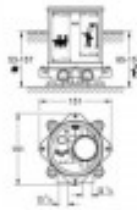

Élément de montage - mitigeur bain/douche - indépendant

555,72 € TTC

Reference: VM 163063

Grohe. Allure Brilliant. Élément d'installation pour bec d'écoulement pour montage au sol.

Garantie: 5 ans

Description:

Grohe Allure Brilliant.

Élément d'installation pour bec d'écoulement pour montage au sol.

Socle réglable horizontalement et radialement, hauteur entre 80 - 160 mm, raccords 1/2" (alimentation eau mitigée), bouchon de rinçage, fixations.