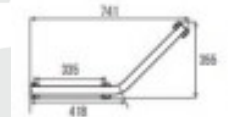

Barre coudée 135° pour salle de bain - Arsis - Couleur au choix

118,79 € TTC

Reference: SAN 049835

Barre coudée 135° pour salle de bain - Arsis - Couleur au choix

Garantie: 2 ans

Description:

Les + du produit

Préhension améliorée grâce à son tube elliptique.

Positionnement à droite ou à gauche.

Esthétique et design.

Garantie totale anticorrosion.

Spécifications Produit

3 points de fixation, symétrique 400 x 400 mm.

Tube elliptique 38 x 25 mm en aluminium blanc. Cache-fixations en résine de synthèse blancs.

3ème point à positionner pour version droite ou gauche.

Visserie fournie.

Le design de ce produit est coordonné aux produits Confort Arsis.

Parfaitement adapté pour l'hôtellerie.

Matière Aluminium

Finition Epoxy

Couleur Blanc ou chrome

Dimensions 400 x 400 mm

Diamètre Ø 38 x 25 mm

Poids brut 0.860 kg

Poids net 0.800 kg