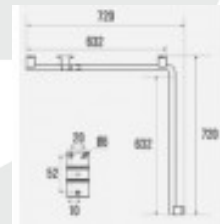

Barre d'angle 90 ° pour 2 murs - Arsis - Couleur au choix

172,79 € TTC

Reference: SAN 049830

Barre d'angle 90 ° pour 2 murs, de la gamme Arsis.
Couleur au choix : soit blanc ou noir

Garantie: 10 ans

Description:

Les + du produit

Facilite le déplacement à l'entrée et à la sortie de la douche.

Préhension améliorée grâce à son tube elliptique.

Se positionne à droite ou à gauche.

Fixations invisibles.

Spécifications produit

Tube elliptique 38x25 mm en aluminium époxy blanc. Angle 90°. Symétrique.

Cache-fixations en résine de synthèse blancs ou noirs selon votre choix

3 points de fixations invisibles. Le 3ème point est à positionner pour version droite ou gauche.

Dimensions 632 x 632 mm

Diamètre Ø 38 x 25 mm

Poids brut 1.730 kg

Conditionnement Carton neutre

CE - charge admissible 150 kg

Tests laboratoire à 225 kg

Garantie 10 ans